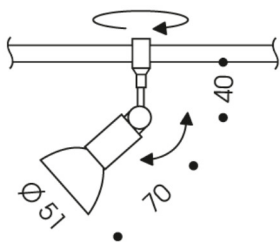

GATE B FIVE

DATENBLATT

EIGENSCHAFTEN

MERKMALE

- Technisch-elegantes Design
- Drehbar, schwenkbar
- Stangenlänge 40 bzw. 140 mm
- Für den Einsatz von LED-Retrofit geeignet
- Form und Lichtbild lassen sich durch weiteres Zubehör variieren
- Gewicht: 0,1 kg

LEISTUNGSDATEN

- Spannung: 12 V
- Fassung: GU 5,3
- Leuchtmittel: QR-CBC 51
- Leistung: max. 50 W

MATERIAL

- Metall

DESIGN

- Ralf Keferstein
-

TECHNISCHE SKIZZEN

ARTIKEL

FARBE	FASSUNG	KELVIN	LEUCHTENTYP	LÄNGE STANGE	WATTAGE	ARTIKELNUMMER	
Chrom	GU 5,3 / QR-CBC 51	Je nach Leuchtmittel	Retrofit oder Halogen	40 mm	max. 50 W	11-974-10-05	
Chrom matt	GU 5,3 / QR-CBC 51	Je nach Leuchtmittel	Retrofit oder Halogen	40 mm	max. 50 W	11-974-10-06	
Chrom	GU 5,3 / QR-CBC 51	Je nach Leuchtmittel	Retrofit oder Halogen	140 mm	max. 50 W	11-974-11-05	
Chrom matt	GU 5,3 / QR-CBC 51	Je nach Leuchtmittel	Retrofit oder Halogen	140 mm	max. 50 W	11-974-11-06	
