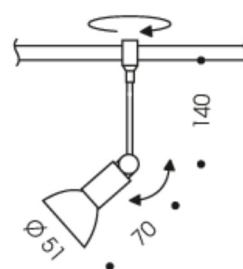

GATE B FIVE

DATENBLATT

EIGENSCHAFTEN

MERKMALE

- Technisch-elegantes Design
- Drehbar, schwenkbar
- Stangenlänge 40 bzw. 140 mm
- Für den Einsatz von LED-Retrofit geeignet
- Form und Lichtbild lassen sich durch weiteres Zubehör variieren
- Gewicht: 0,1 kg

LEISTUNGSDATEN

- Spannung: 12 V
- Fassung: GU 5,3
- Leuchtmittel: QR-CBC 51
- Leistung: max. 50 W

MATERIAL

- Metall

DESIGN

- Ralf Keferstein
-

TECHNISCHE SKIZZEN

ARTIKEL

FARBE	FASSUNG	KELVIN	LEUCHTENTYP	LÄNGE STANGE	WATTAGE	ARTIKELNUMMER	
Chrom	GU 5,3 / QR-CBC 51	Je nach Leuchtmittel	Retrofit oder Halogen	40 mm	max. 50 W	11-974-10-05	
Chrom matt	GU 5,3 / QR-CBC 51	Je nach Leuchtmittel	Retrofit oder Halogen	40 mm	max. 50 W	11-974-10-06	
Chrom	GU 5,3 / QR-CBC 51	Je nach Leuchtmittel	Retrofit oder Halogen	140 mm	max. 50 W	11-974-11-05	
Chrom matt	GU 5,3 / QR-CBC 51	Je nach Leuchtmittel	Retrofit oder Halogen	140 mm	max. 50 W	11-974-11-06	
