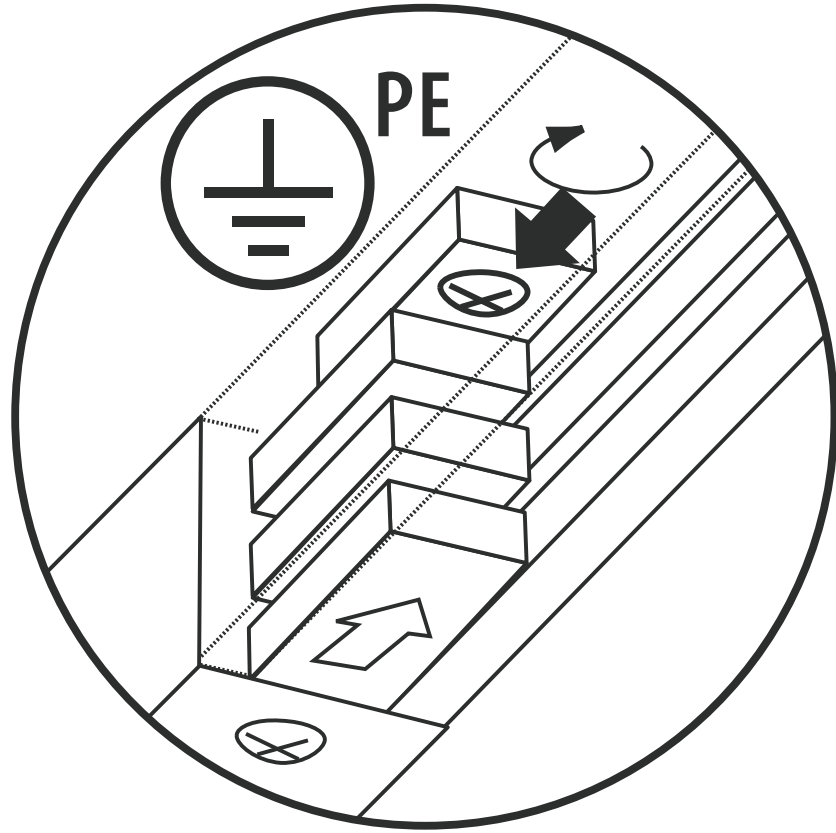

A/2

N — color BLUE

SKIT

SCLAMP + ICON + SKIT

SCLAMP + SKIT

Planungshilfe

220-240V~
 50Hz