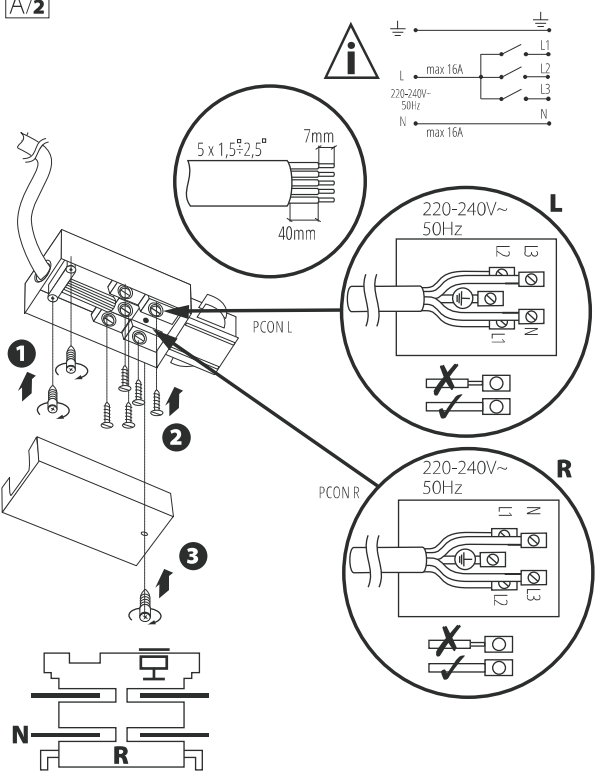

EPLUG

TR 1M

CON-L-RL

TR 2M

CON-T-LRR
CON-T-RRL
CON-T-RLR
CON-T-LLR

PCON R

CON-I-FLEX

PCON L

CON-X

SKIT

SCLAMP

EPLUG

PADAPTOR

CON-I

ICON-I

A/1

A/2

N — color BLUE

SKIT

SCLAMP + ICON + SKIT

SCLAMP + SKIT

Planungshilfe

220-240V~
 50Hz