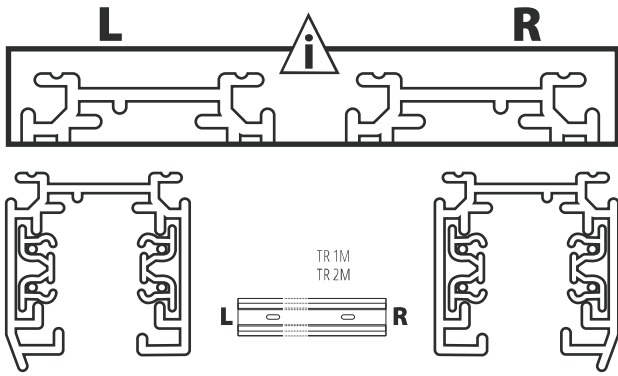

EPLUG

TR 1M

CON-L-RL

TR 2M

CON-T-LRR
CON-T-RRL
CON-T-RLR
CON-T-LLR

PCON R

CON-I-FLEX

PCON L

CON-X

SKIT

SCLAMP

EPLUG

PADAPTOR

CON-I

ICON-I

A/1

A/2

N — color BLUE

SKIT

SCLAMP + ICON + SKIT

SCLAMP + SKIT

Planungshilfe

220-240V~
 50Hz