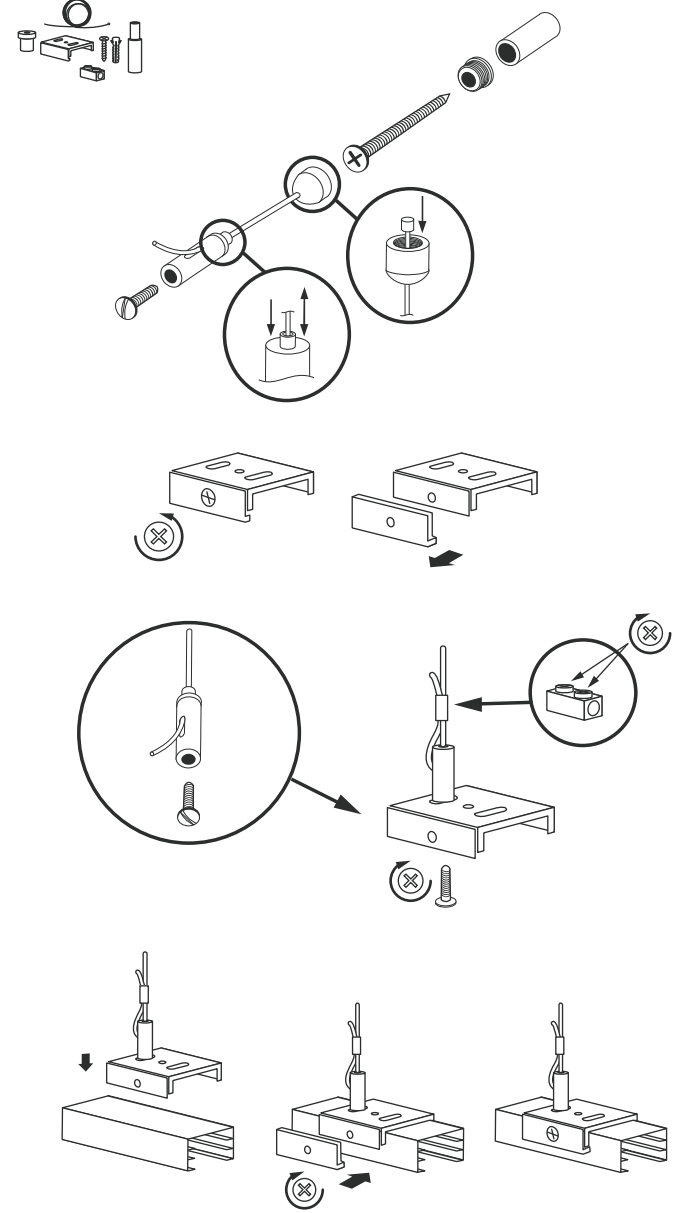

EPLUG

TR 1M

CON-L-RL

TR 2M

CON-T-LRR
CON-T-RRL
CON-T-RLR
CON-T-LLR

PCON R

CON-I-FLEX

PCON L

CON-X

SKIT

SCLAMP

EPLUG

PADAPTOR

CON-I

ICON-I

A/1

A/2

N — color BLUE

SKIT

SCLAMP + ICON + SKIT

SCLAMP + SKIT

Planungshilfe

220-240V~
 50Hz