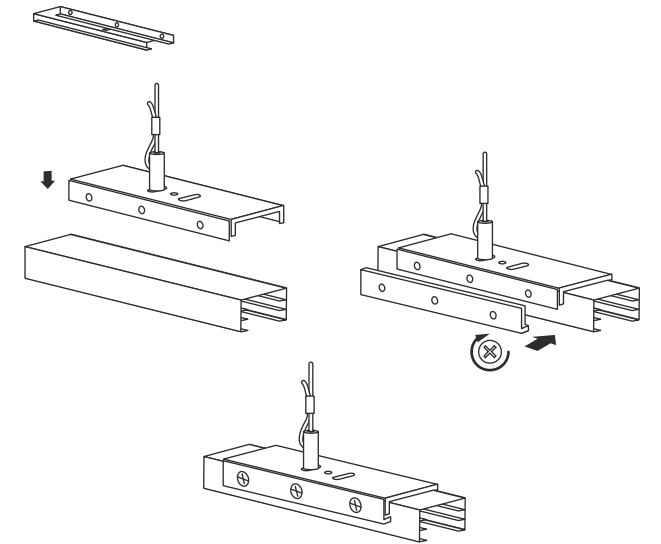

A/2

N — color BLUE

SKIT

SCLAMP + ICON + SKIT

SCLAMP + SKIT

Planungshilfe

220-240V~
 50Hz