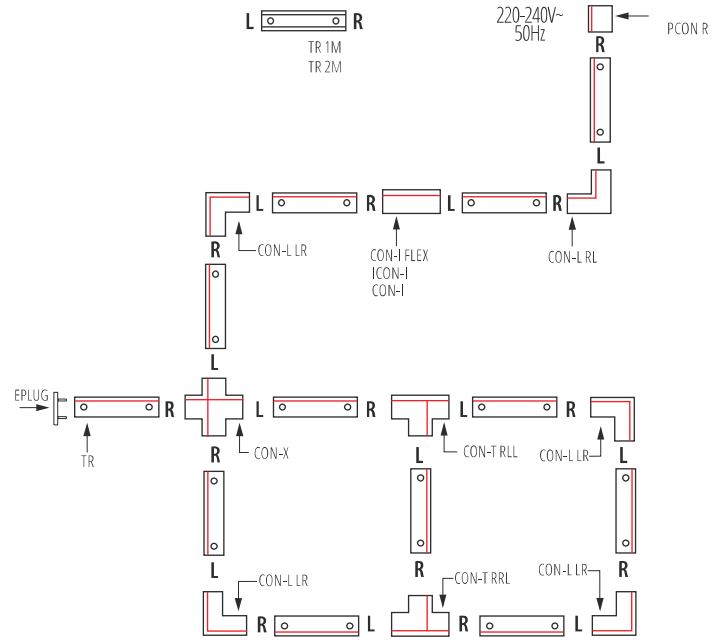

EPLUG

TR 1M

CON-L-RL

TR 2M

CON-T-LRR
CON-T-RRL
CON-T-RLR
CON-T-LLR

PCON R

CON-I-FLEX

PCON L

CON-X

SKIT

SCLAMP

EPLUG

PADAPTOR

CON-I

ICON-I

A/1

A/2

N — color BLUE

SKIT

SCLAMP + ICON + SKIT

SCLAMP + SKIT

Planungshilfe

220-240V~
 50Hz