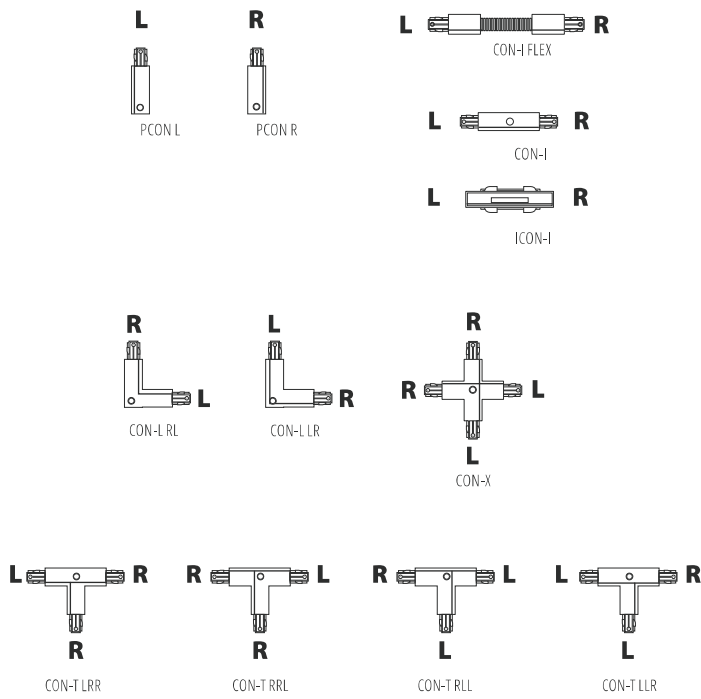

EPLUG

TR 1M

CON-L-RL

TR 2M

CON-T-LRR
CON-T-RRL
CON-T-RLR
CON-T-LLR

PCON R

CON-I-FLEX

PCON L

CON-X

SKIT

SCLAMP

EPLUG

PADAPTOR

CON-I

ICON-I

A/1

A/2

N — color BLUE

SKIT

SCLAMP + ICON + SKIT

SCLAMP + SKIT

Planungshilfe

220-240V~
 50Hz