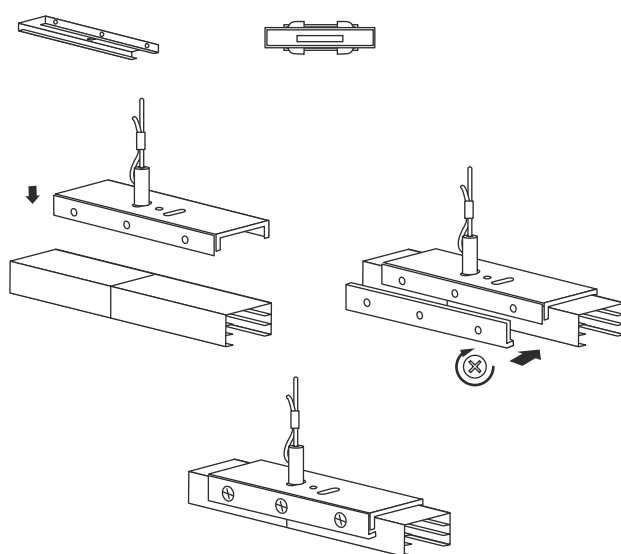

A/2

N — color BLUE

SKIT

SCLAMP + ICON + SKIT

SCLAMP + SKIT

Planungshilfe

220-240V~
 50Hz