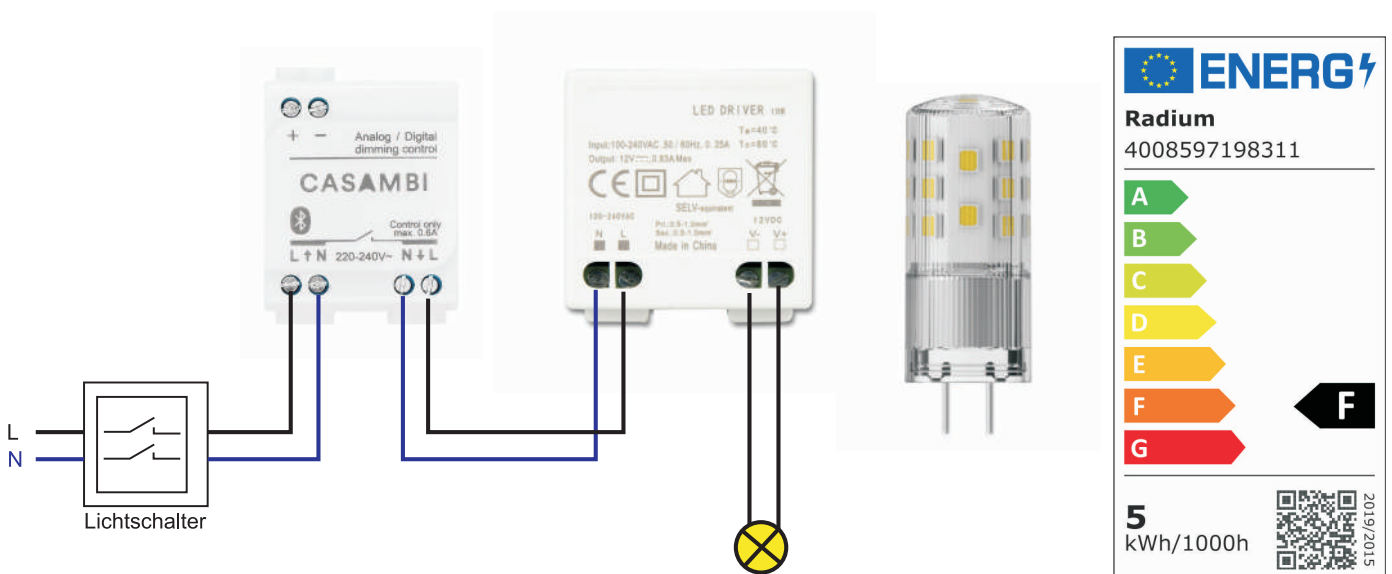

Umrüst-Kit 2 für 1-flg Halogen-Leuchten auf LED nicht dimmbar

Schaltbar über normalen Lichtschalter oder Smartphone mit Casambi-App
Art.Nr. 02 8050 0101

LED Trafo 12V/DC, 0-10W, SELV

Dimmbar:	Nein
Bemessungsleistung:	10 W
Nennspannung:	100 - 240 V AC
Schutzart:	IP20
Umgebungstemperatur:	-20°C - 40°C
Gehäusefarbe	weiß
Gehäusematerial:	Kunststoff
Gewicht:	45,0 g
Länge:	42,0 mm
Breite:	40,0 mm
Höhe:	20,5 mm

Casambi Modul

Kleine Lichtsteuereinheit zum analogen Schalten
Einrichtung über APP,
Abrufen auch über Lichtschalter möglich
Standby-Verbrauch 1.1 W
max. Ausgangsleistung Relaiskontakt 100 VA
Spitzen-Einschaltstrom 12 A
Netzfrequenz 50 Hz
Länge 56.5 mm
Höhe 22 mm
Höhe 22.3 mm
Breite 35.8 mm