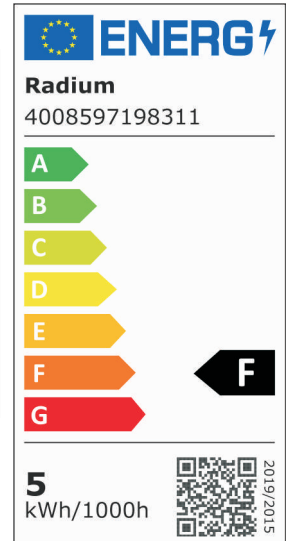

Umrüst-Kit 2 für 1-flg Halogen-Leuchten auf LED nicht dimmbar

Schaltbar über normalen Lichtschalter oder Smartphone mit Casambi-App
Art.Nr. 02 8050 0101

LED Trafo 12V/DC, 0-10W, SELV

Dimmbar:	Nein
Bemessungsleistung:	10 W
Nennspannung:	100 - 240 V AC
Schutzart:	IP20
Umgebungstemperatur:	-20°C - 40°C
Gehäusefarbe	weiß
Gehäusematerial:	Kunststoff
Gewicht:	45,0 g
Länge:	42,0 mm
Breite:	40,0 mm
Höhe:	20,5 mm

Casambi Modul

Kleine Lichtsteuereinheit zum analogen Schalten
Einrichtung über APP,
Abrufen auch über Lichtschalter möglich
Standby-Verbrauch 1.1 W
max. Ausgangsleistung Relaiskontakt 100 VA
Spitzen-Einschaltstrom 12 A
Netzfrequenz 50 Hz
Länge 56.5 mm
Höhe 22 mm
Höhe 22.3 mm
Breite 35.8 mm