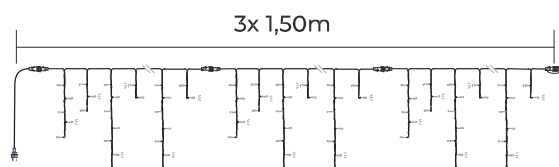

Stalactitlight® mit oder ohne Blitzfunktion

Refs : 352/354

Refs : 353

▶ mit Blitzfunktion

◆	◆	LED	FLASH	P (W)	▮	☑	□
0,57 m	4,50 m	156 ○	48 ☉	13	48	15	352-FX
0,57 m	4,50 m	156 ●	48 ☉	13	48	15	352W-FX
0,57 m	4,50 m	156 ●	48 ☉	13	48	15	352R-FX
0,57 m	4,50 m	156 ●	48 ☉	13	48	15	352B-FX
1,00 m	4,50 m	180 ○	60 ☉	12	36	15	354-FX
1,00 m	4,50 m	180 ●	60 ☉	12	36	15	354W-FX

▶ statisch

◆	◆	LED	P (W)	▮	☑	□
0,57 m	4,50 m	180 ○	12	48	15	352
0,57 m	4,50 m	180 ●	12	48	15	352W
1,00 m	4,50 m	240 ○	12	36	15	354
1,00 m	4,50 m	240 ●	12	36	15	354W
1,50 m	4,50 m	320 ○	16	32	15	353C
1,50 m	4,50 m	320 ●	16	32	15	353CW