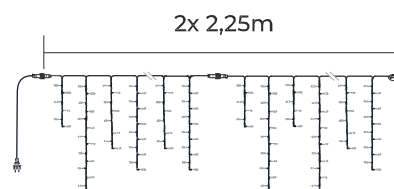

Stalactitlight® mit oder ohne Blitzfunktion

Refs : 352/354

Refs : 353

▶ mit Blitzfunktion

◆	◆	LED	FLASH	P (W)	▮	☑	□
0,57 m	4,50 m	156 ○	48 ☉	13	48	15	352-FX
0,57 m	4,50 m	156 ●	48 ☉	13	48	15	352W-FX
0,57 m	4,50 m	156 ●	48 ☉	13	48	15	352R-FX
0,57 m	4,50 m	156 ●	48 ☉	13	48	15	352B-FX
1,00 m	4,50 m	180 ○	60 ☉	12	36	15	354-FX
1,00 m	4,50 m	180 ●	60 ☉	12	36	15	354W-FX

▶ statisch

◆	◆	LED	P (W)	▮	☑	□
0,57 m	4,50 m	180 ○	12	48	15	352
0,57 m	4,50 m	180 ●	12	48	15	352W
1,00 m	4,50 m	240 ○	12	36	15	354
1,00 m	4,50 m	240 ●	12	36	15	354W
1,50 m	4,50 m	320 ○	16	32	15	353C
1,50 m	4,50 m	320 ●	16	32	15	353CW