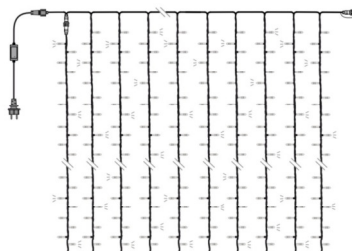

Lichtervorhänge Joylight® mit und ohne Blitzfunktion

▶ mit Blitzfunktion

◆	◆	LED	FLASH	P (W)	⌈		□
0,80 m	2,00 m	140 ✖	28 ○	14	14	30	21CBFX
0,80 m	2,00 m	140 ●	28 ○	14	14	30	21CWBFX
1,50 m	2,00 m	210 ○	30 ○	15	15	25	24CBFX
1,50 m	2,00 m	210 ●	30 ○	15	15	25	24CWBFX
1,50 m	2,00 m	210 ●	30 ○	15	15	25	24CRFX
1,50 m	2,00 m	210 ●	30 ○	15	15	25	24CBLFX
3,00 m	2,00 m	420 ○	56 ○	33	14	16	20CBFX
3,00 m	2,00 m	420 ●	56 ○	33	14	16	20CWBFX
3,00 m	2,00 m	420 ●	56 ○	33	14	16	20CRFX
3,00 m	2,00 m	420 ●	56 ○	33	14	16	20CBLFX
5,00 m	2,00 m	900 ○	90 ○	55	15	12	25CBFX
5,00 m	2,00 m	900 ●	90 ○	55	15	12	25CWBFX
5,00 m	2,00 m	900 ●	90 ○	55	15	12	25CRFX
5,00 m	2,00 m	900 ●	90 ○	55	15	12	25CBLFX
7,00 m	2,00 m	1200 ○	120 ○	80	15	8	22CBFX
7,00 m	2,00 m	1200 ●	120 ○	80	15	8	22CWBFX
10,00 m	2,00 m	1350 ○	135 ○	84	15	8	29CBFX
10,00 m	2,00 m	1350 ●	135 ○	84	15	8	29CWBFX

▶ statisch

◆	◆	LED	P (W)	⌈	☐	□
1,50 m	2,00 m	342 ○	30	18	20	24C-B
1,50 m	2,00 m	342 ●	30	18	20	24CW-B
3,00 m	2,00 m	540 ○	35	18	15	20C-B
3,00 m	2,00 m	540 ●	35	18	15	20CW-B
5,00 m	2,00 m	900 ○	65	18	9	25C-B
5,00 m	2,00 m	900 ●	65	18	9	25CW-B
7,00 m	2,00 m	1080 ○	72	18	9	22C-B
7,00 m	2,00 m	1080 ●	72	18	9	22CW-B
10,00 m	2,00 m	1350 ○	58	18	10	29C-B
10,00 m	2,00 m	1350 ●	58	18	10	29CW-B