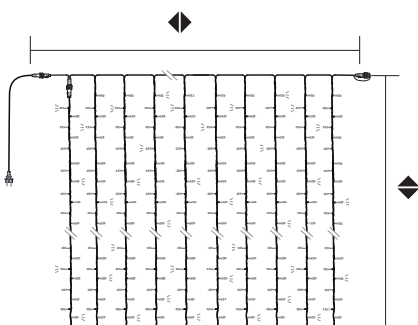

Lichtervorhänge Joylight® mit und ohne Blitzfunktion

▶ mit Blitzfunktion

◆	◆	LED	FLASH	P (W)	⌈		□
0,80 m	2,00 m	140 ✖	28 ○	14	14	30	21CBFX
0,80 m	2,00 m	140 ●	28 ○	14	14	30	21CWBFX
1,50 m	2,00 m	210 ○	30 ○	15	15	25	24CBFX
1,50 m	2,00 m	210 ●	30 ○	15	15	25	24CWBFX
1,50 m	2,00 m	210 ●	30 ○	15	15	25	24CRFX
1,50 m	2,00 m	210 ●	30 ○	15	15	25	24CBLFX
3,00 m	2,00 m	420 ○	56 ○	33	14	16	20CBFX
3,00 m	2,00 m	420 ●	56 ○	33	14	16	20CWBFX
3,00 m	2,00 m	420 ●	56 ○	33	14	16	20CRFX
3,00 m	2,00 m	420 ●	56 ○	33	14	16	20CBLFX
5,00 m	2,00 m	900 ○	90 ○	55	15	12	25CBFX
5,00 m	2,00 m	900 ●	90 ○	55	15	12	25CWBFX
5,00 m	2,00 m	900 ●	90 ○	55	15	12	25CRFX
5,00 m	2,00 m	900 ●	90 ○	55	15	12	25CBLFX
7,00 m	2,00 m	1200 ○	120 ○	80	15	8	22CBFX
7,00 m	2,00 m	1200 ●	120 ○	80	15	8	22CWBFX
10,00 m	2,00 m	1350 ○	135 ○	84	15	8	29CBFX
10,00 m	2,00 m	1350 ●	135 ○	84	15	8	29CWBFX

▶ statisch

◆	◆	LED	P (W)	⌈	☐	□
1,50 m	2,00 m	342 ○	30	18	20	24C-B
1,50 m	2,00 m	342 ●	30	18	20	24CW-B
3,00 m	2,00 m	540 ○	35	18	15	20C-B
3,00 m	2,00 m	540 ●	35	18	15	20CW-B
5,00 m	2,00 m	900 ○	65	18	9	25C-B
5,00 m	2,00 m	900 ●	65	18	9	25CW-B
7,00 m	2,00 m	1080 ○	72	18	9	22C-B
7,00 m	2,00 m	1080 ●	72	18	9	22CW-B
10,00 m	2,00 m	1350 ○	58	18	10	29C-B
10,00 m	2,00 m	1350 ●	58	18	10	29CW-B