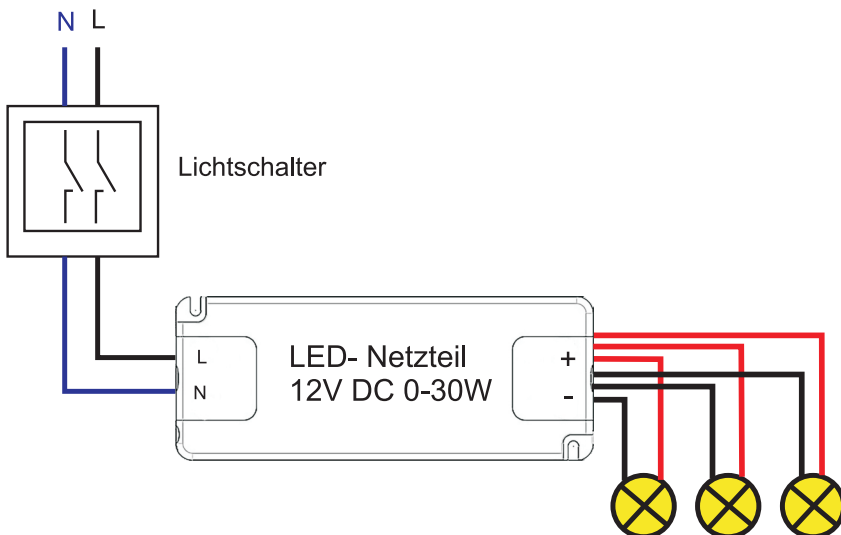

## Umrüst-Kit 7 für 3-flg Halogen-Leuchten auf LED nicht dimmbar

Art.Nr. 02 8050 0300

### LED Trafo 12V/DC, 0-30W, SELV

Dimmbar:	Nein
Bemessungsleistung:	30 W
Nennspannung:	100 - 240 V AC
Schutzart:	IP20
Umgebungstemperatur:	-20°C - 40°C
Gehäusefarbe	weiß
Gehäusematerial:	Kunststoff
Gewicht:	60,0 g
Länge:	91,0 mm
Breite:	41,0 mm
Höhe:	19,0mm

### RL-PIN40 DIM 827/C/GY6.35

Bemessungswert Lampenleistung	4,5 W
Gewichteter Energieverbrauch in 1.000 Stunden	5 kWh
Nennspannung	11,5-12 V
Bemessungswert Lampenlichtstrom	470 lm
Ausstrahlungswinkel	320 °
Lichtausbeute	104 lm/W
Radium Lichtfarbe	warmwhite 2700 K
Farbwiedergabeindex Ra	= 80
Mittlere Nennlebensdauer	20000 h
Anzahl der Schaltzyklen	100000
Durchmesser	18 mm
Gesamtlänge max.	50 mm
Sockel	GY6,35