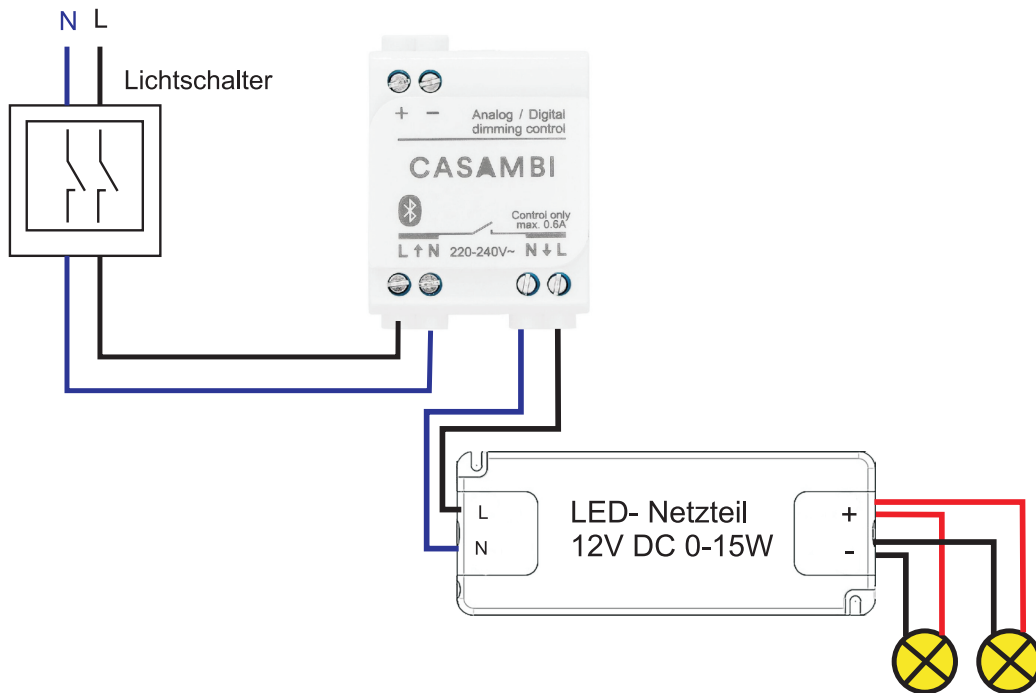

Dieses Gerät darf nur von einem qualifizierten Elektro-Fachmann installiert werden!