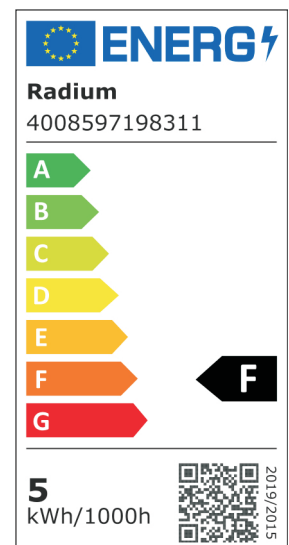

Umrüst-Kit 5 für 2-flg Halogen-Leuchten auf LED nicht dimmbar

Schaltbar über normalen Lichtschalter oder Smartphone mit Casambi-App
Art.Nr. 02 8050 0201

LED Trafo 12V/DC, 0-15W, SELV

Dimmbar:	Nein
Bemessungsleistung:	15 W
Nennspannung:	100 - 240 V AC
Schutzart:	IP20
Umgebungstemperatur:	-20°C - 40°C
Gehäusefarbe	weiß
Gehäusematerial:	Kunststoff
Gewicht:	60,0 g
Länge:	103 mm
Breite:	36 mm
Höhe:	16 mm

Casambi Modul

Kleine Lichtsteuereinheit zum analogen Schalten
Einrichtung über APP,
Abrufen auch über Lichtschalter möglich
Standby-Verbrauch 1.1 W
max. Ausgangsleistung Relaiskontakt 100 VA
Spitzen-Einschaltstrom 12 A
Netzfrequenz 50 Hz
Länge 56.5 mm
Höhe 22.3 mm
Breite 35.8 mm

RL-PIN40 DIM 827/C/GY6.35

Bemessungswert Lampenleistung 4.5 W
Gewichteter Energieverbrauch in 1.000 Stunden 5 kWh
Nennspannung 11.5-12 V
Bemessungswert Lampenlichtstrom 470 lm
Ausstrahlungswinkel 320 °
Lichtausbeute 104 lm/W
Radium Lichtfarbe warmwhite 2700 K
Farbwiedergabeindex Ra = 80
Mittlere Nennlebensdauer 20000 h
Anzahl der Schaltzyklen 100000
Durchmesser 18 mm
Gesamtlänge max. 50 mm
Sockel GY6,35