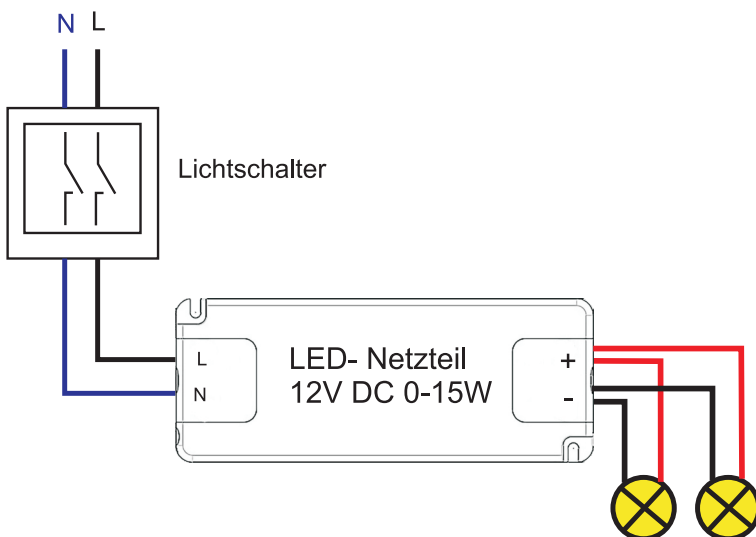

Umrüst-Kit 4 für 2-flg Halogen-Leuchten auf LED nicht dimmbar

Art.Nr. 02 8050 0200

LED Trafo 12V/DC, 0-15W, SELV

Dimmbar:	Nein
Bemessungsleistung:	15 W
Nennspannung:	100 - 240 V AC
Schutzart:	IP20
Umgebungstemperatur:	-20°C - 40°C
Gehäusefarbe	weiß
Gehäusematerial:	Kunststoff
Gewicht:	60,0 g
Länge:	103,0 mm
Breite:	36,0 mm
Höhe:	16,0mm

RL-PIN40 DIM 827/C/GY6.35

Bemessungswert Lampenleistung	4,5 W
Gewichteter Energieverbrauch in 1.000 Stunden	5 kWh
Nennspannung	11,5-12 V
Bemessungswert Lampenlichtstrom	470 lm
Ausstrahlungswinkel	320 °
Lichtausbeute	104 lm/W
Radium Lichtfarbe	warmwhite 2700 K
Farbwiedergabeindex Ra	= 80
Mittlere Nennlebensdauer	20000 h
Anzahl der Schaltzyklen	100000
Durchmesser	18 mm
Gesamtlänge max.	50 mm
Socket	GY6,35