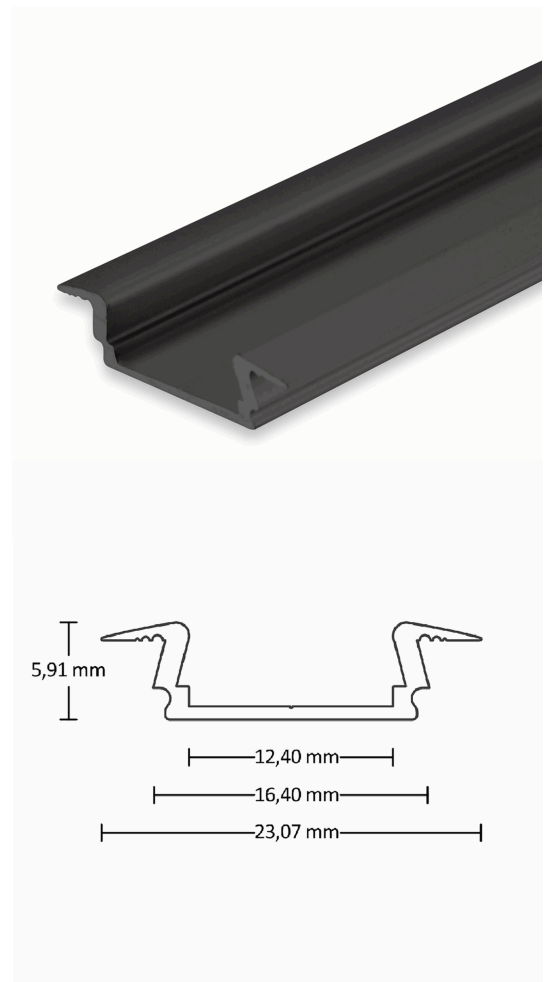

## LED Einbauprofil MICRO Aluminium schwarz eloxiert RAL 9005, 200cm

Artikelnummer: 90 8000 3122

### Produktspezifikation:

<b>Schutzart:</b>	IP20
<b>Umgebungstemperatur:</b>	0°C - 40°C
<b>Gehäusefarbe</b>	schwarz
<b>Gehäusematerial:</b>	Aluminium
<b>Gewicht:</b>	164,0 g
<b>Länge:</b>	2000,0 mm
<b>Breite:</b>	23,1 mm
<b>Höhe:</b>	5,9 mm

### Besonderheiten:

Kühlmasse = 82 Gramm/Meter, WICHTIG: Klebefläche muss vor der Anwendung entfettet werden! Dieses LED EINBAU-Profil hat ein besonders schmales Design, ist für LED Flexbänder mit einer maximalen Breite von 12 mm konzipiert und wird universell im Innenbereich eingesetzt. Diese LED EINBAU-Profile werden aufgrund ihrer kleinen Abmessungen und des geringen Gewichtes in Wänden und Decken mit Gips-, Stein- oder Betonplatten sowie Holzverkleidungen optional mit der Kabelschleuse TUNNEL kaum sichtbar versenkt. Sie können auch in vorgefräste Möbel installiert werden.