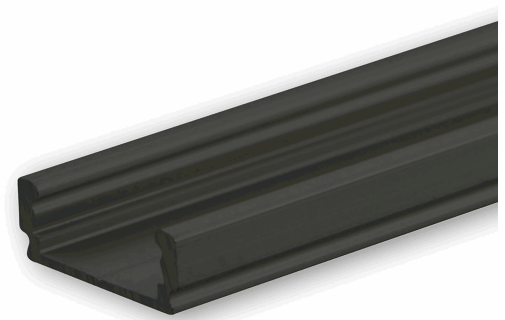

LED Aufbauprofil MICRO Aluminium schwarz eloxiert RAL 9005, 200cm

Artikelnummer: 90 8000 3111

Produktspezifikation:

Schutzart:	IP20
Umgebungstemperatur:	0°C - 40°C
Gehäusefarbe	schwarz
Gehäusematerial:	Aluminium
Gewicht:	159,0 g
Länge:	2000,0 mm
Breite:	16,8 mm
Höhe:	5,9 mm

Besonderheiten:

Kühlmasse = 80 Gramm/Meter, WICHTIG: Klebefläche muss vor der Anwendung entfettet werden! Dieses LED AUFBAU-Profil hat ein besonders schmales und flaches Design, ist für LED Flexbänder mit einer maximalen Breite von 12 mm konzipiert und wird universell im Innenbereich (in Verbindung mit der Kabelschleuse TUNNEL auch als eigenständige LED Hängeleuchte mit Seilabhängung oder als LED Leuchte fixiert mit Montageklammern/-federn) eingesetzt. Dieses Alu-Profil kann anwendungsspezifisch auch zum Einbau verwendet werden.