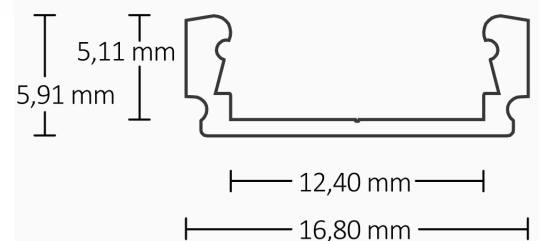

LED Aufbauprofil MICRO Aluminium schwarz eloxiert RAL 9005, 200cm

Artikelnummer: 90 8000 3111

Produktspezifikation:

Schutzart:	IP20
Umgebungstemperatur:	0°C - 40°C
Gehäusefarbe	schwarz
Gehäusematerial:	Aluminium
Gewicht:	159,0 g
Länge:	2000,0 mm
Breite:	16,8 mm
Höhe:	5,9 mm

Besonderheiten:

Kühlmasse = 80 Gramm/Meter, WICHTIG: Klebefläche muss vor der Anwendung entfettet werden! Dieses LED AUFBAU-Profil hat ein besonders schmales und flaches Design, ist für LED Flexbänder mit einer maximalen Breite von 12 mm konzipiert und wird universell im Innenbereich (in Verbindung mit der Kabelschleuse TUNNEL auch als eigenständige LED Hängeleuchte mit Seilabhängung oder als LED Leuchte fixiert mit Montageklammern/-federn) eingesetzt. Dieses Alu-Profil kann anwendungsspezifisch auch zum Einbau verwendet werden.