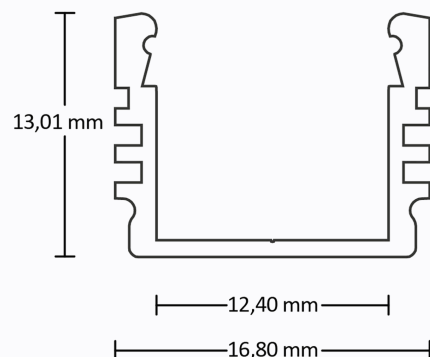

LED Aufbauprofil PDS Aluminium pulverbeschichtet weiß RAL 9010, 200cm

Artikelnummer: 90 8000 3012

Produktspezifikation:

Schutzart:	IP20
Umgebungstemperatur:	0°C - 40°C
Gehäusefarbe	weiß
Gehäusematerial:	Aluminium
Gewicht:	276,0 g
Länge:	2000,0 mm
Breite:	16,8 mm
Höhe:	13,0 mm

Besonderheiten:

Kühlmasse = 138 Gramm/Meter, WICHTIG: Klebefläche muss vor der Anwendung entfettet werden! Dieses LED AUFBAU-Profil hat ein besonders schmales Design, ist für LED Flexbänder mit einer maximalen Breite von 12 mm konzipiert und wird universell im Innenbereich (in Verbindung mit der Kabelschleuse TUNNEL auch LED Leuchte fixiert mit Montageklammern/-federn) eingesetzt. Dieses Alu-Profil kann anwendungsspezifisch auch zum Einbau verwendet werden.