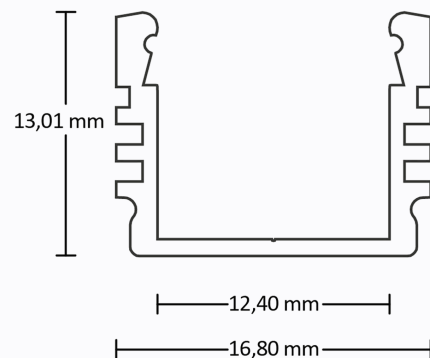

LED Aufbauprofil PDS Aluminium schwarz eloxiert RAL 9005, 200cm

Artikelnummer: 90 8000 3011

Produktspezifikation:

Schutzart:	IP20
Umgebungstemperatur:	0°C - 40°C
Gehäusefarbe	schwarz
Gehäusematerial:	Aluminium
Gewicht:	276,0 g
Länge:	2000,0 mm
Breite:	16,8 mm
Höhe:	13,0 mm

Besonderheiten:

Kühlmasse = 138 Gramm/Meter, WICHTIG: Klebefläche muss vor der Anwendung entfettet werden! Dieses LED AUFBAU-Profil hat ein besonders schmales Design, ist für LED Flexbänder mit einer maximalen Breite von 12 mm konzipiert und wird universell im Innenbereich (in Verbindung mit der Kabelschleuse TUNNEL auch LED Leuchte fixiert mit Montageklammern/-federn) eingesetzt. Dieses Alu-Profil kann anwendungsspezifisch auch zum Einbau verwendet werden.