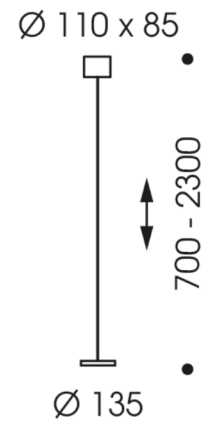

DECENT | MIT UNSICHTBARER
HÖHENVERSTELLUNG
DATENBLATT

EIGENSCHAFTEN

MERKMALE

- Zierliche LED-Pendelleuchte
- Erhältlich als 1-fach, 2-fach oder 3-fach Leuchte
- Mehrfachleuchten modular aufgebaut, bitte nutzen Sie den Konfigurator
- Baldachin der 1-fach Leuchte stets Weiß matt, bei Mehrfachleuchten stehen 4 Farben zur Wahl
- Unsichtbare Höhenverstellung, Verstellbereich 700-2000 mm
- Bedienung über Gestensteuerung oder Bluetooth (Casambi)
- Tunable White: Lichtfarbe beliebig zwischen 2200 K und 5000 K einstellbar (über Casambi)
- Das Bedienelement (Gestensteuerung) kann über die Casambi-App mit allen Funktionen belegt werden, die die App zur Verfügung stellt z.B. Schalten/Dimmen, Lichtfarbe ändern, Szene und Gruppen steuern (auch in Verbindung mit anderen Casambi Leuchten) etc.
- Beispiel: Bei einer mehrflammigen Leuchte können alle Leuchtenköpfe in einer Gruppe zusammengefasst werden. Eines der Bedienelemente steuert die Helligkeit für die gesamte Leuchte, ein weiteres die Lichtfarbe.

LEISTUNGSDATEN

- Netzspannung: 100-240 V (1-flg.), 220-240 V (2-/3-flg.)
- Leuchtmittel: LED
- Ausgangsspannung: 24 V DC
- Lichtfarbe: 2200 - 5000 K
- Lichtstrom: 1x / 2x / 3x 800 lm
- Leistung: 11 W / 22 W / 33 W
- Farbwiedergabe: CRI >90